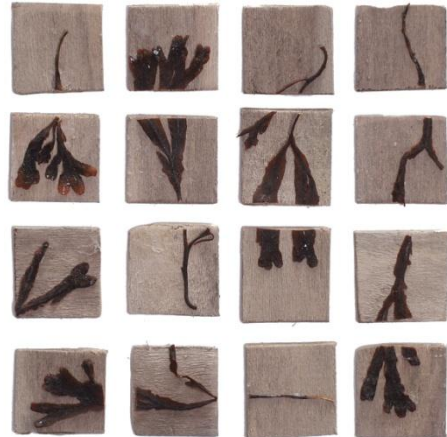

Natur ist das Sch^weigen jenseits der Worte

Kunst Collagen mit Fundstücken und Naturmaterial

Ruth Ohlig-Kiesel

Walkmühlstraße 15
65232 Taunusstein
06128/6331
Ohlig-Kiesel@t-online.de
www.ruthohligkiesel.de

Ruth Ohlig-Kiesel

Ausstellung im GDA Hildastift Wiesbaden
vom 28. April – 8. Juni 2012
Vernissage am 28. April, 16 Uhr